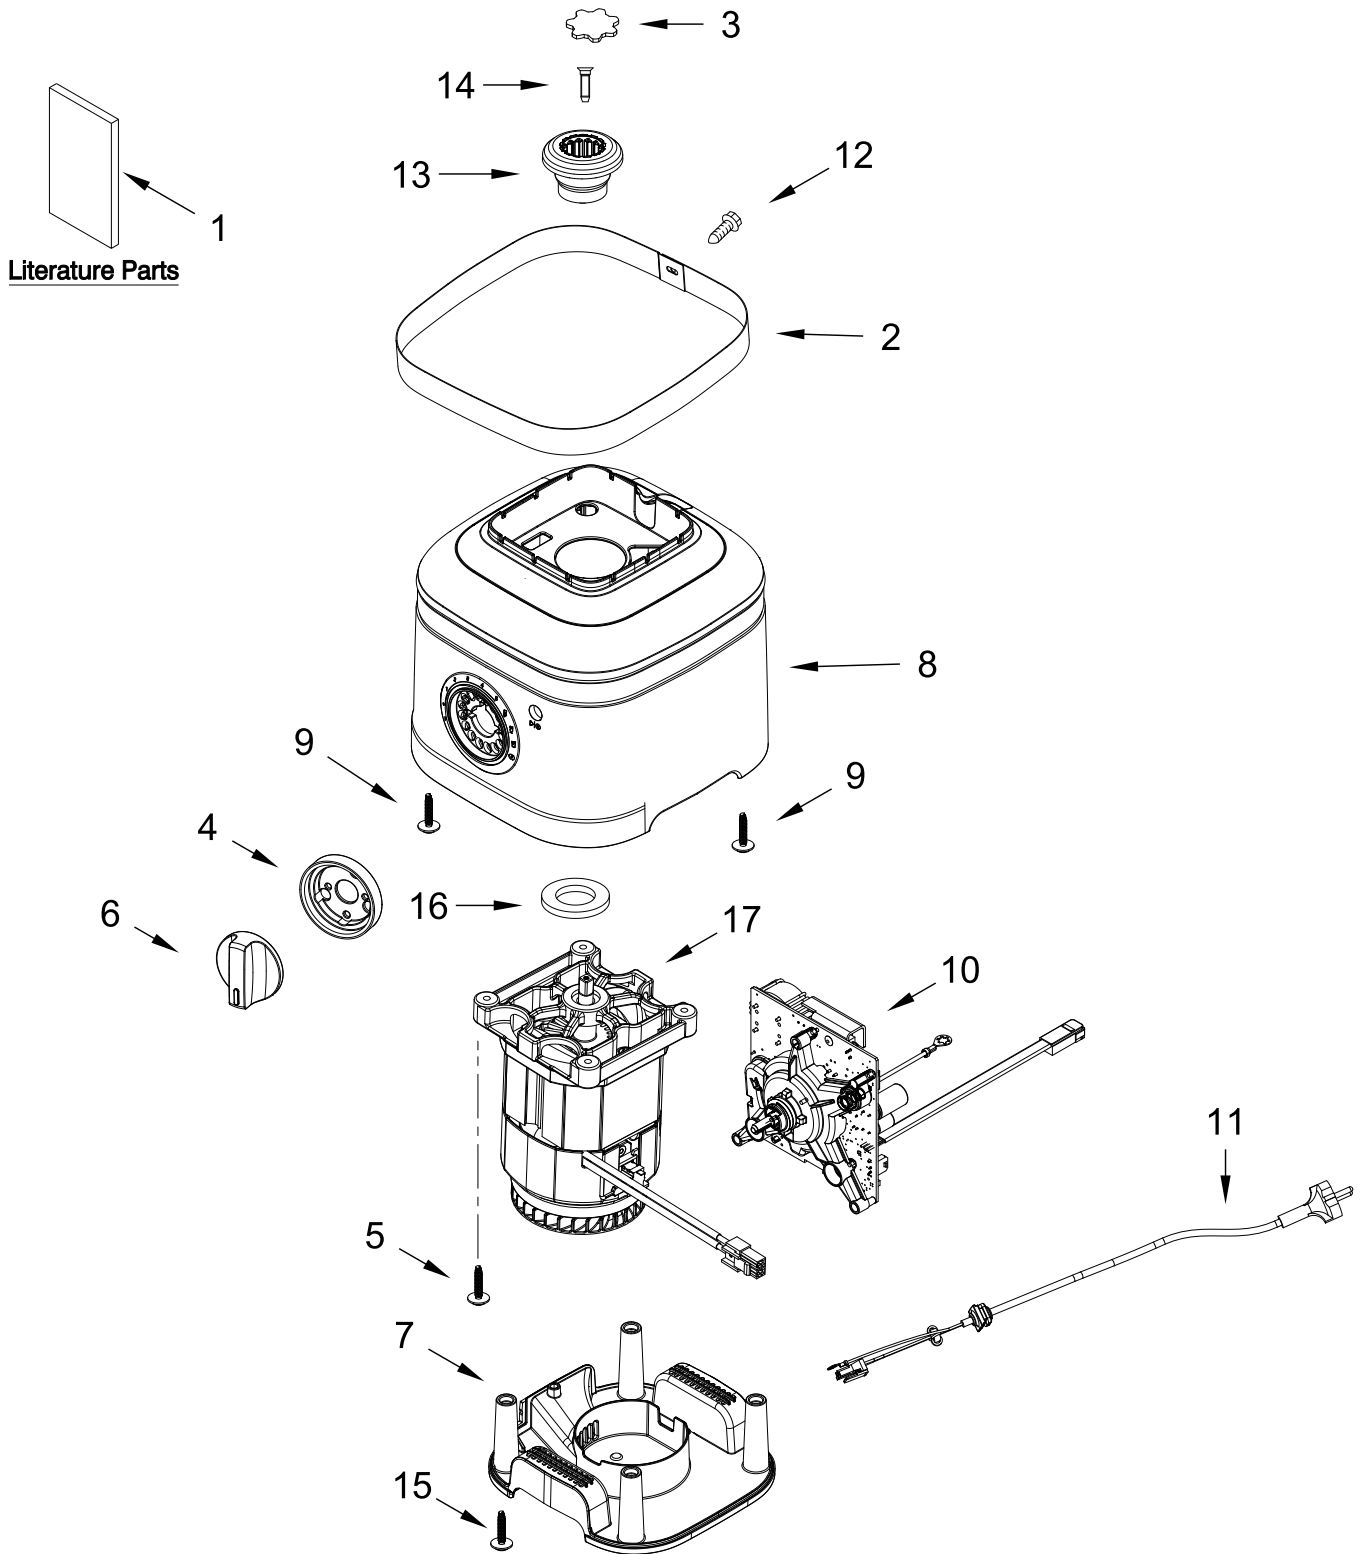

JAR ASSEMBLY PARTS

JAR ASSEMBLY PARTS

<u>Illus.</u> <u>No.</u>	<u>Part No.</u>	<u>Description</u>
1	W11422070	Lid Assembly
2	W11429615	Jar Assembly
3	W11396201	Pad, Jar

UNIT PARTS

UNIT PARTS

<u>Illus.</u> <u>No.</u>	<u>Part No.</u>	<u>Description</u>
1		Literature Parts
	W11407672	Use & Care Guide
2	W11354596	Trimband
3	W11219397	Plug, Coupler
4	W11214276	Bezel, Rotary Switch
5	697773	Screw
6	W11357978	Knob, Rotary Switch
7	W11183716	Base

<u>Illus.</u> <u>No.</u>	<u>Part No.</u>	<u>Description</u>
9	W10276642	Screw
10	W11284906	Electronic Control
11		Power Cord
	W11366404	(United Kingdom)
	W11366402	(Europe)
12	3400617	Screw
13	W11294881	Coupler
14	W11174445	Screw, Coupler
15	3400814	Screw
16	W11211960	Seal, Motor
17	W11187673	Motor