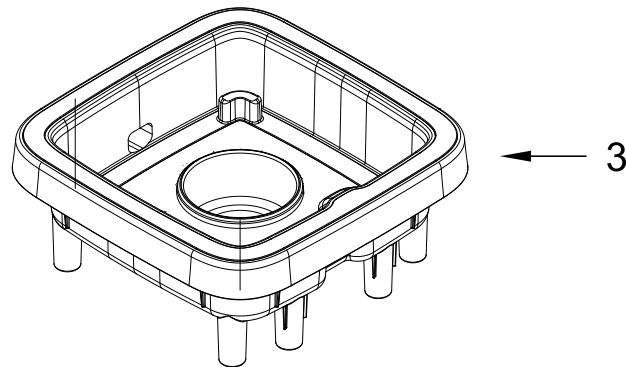

JAR ASSEMBLY PARTS

JAR ASSEMBLY PARTS

<u>Illus.</u> <u>No.</u>	<u>Part No.</u>	<u>Description</u>
1	W11422070	Lid Assembly
2	W11429615	Jar Assembly
3	W11396201	Pad, Jar

UNIT PARTS

UNIT PARTS

<u>Illus.</u> <u>No.</u>	<u>Part No.</u>	<u>Description</u>
1		Literature Parts
	W11407672	Use & Care Guide
2	W11354596	Trimband
3	W11219397	Plug, Coupler
4	W11214276	Bezel, Rotary Switch
5	697773	Screw
6	W11357978	Knob, Rotary Switch
7	W11183716	Base