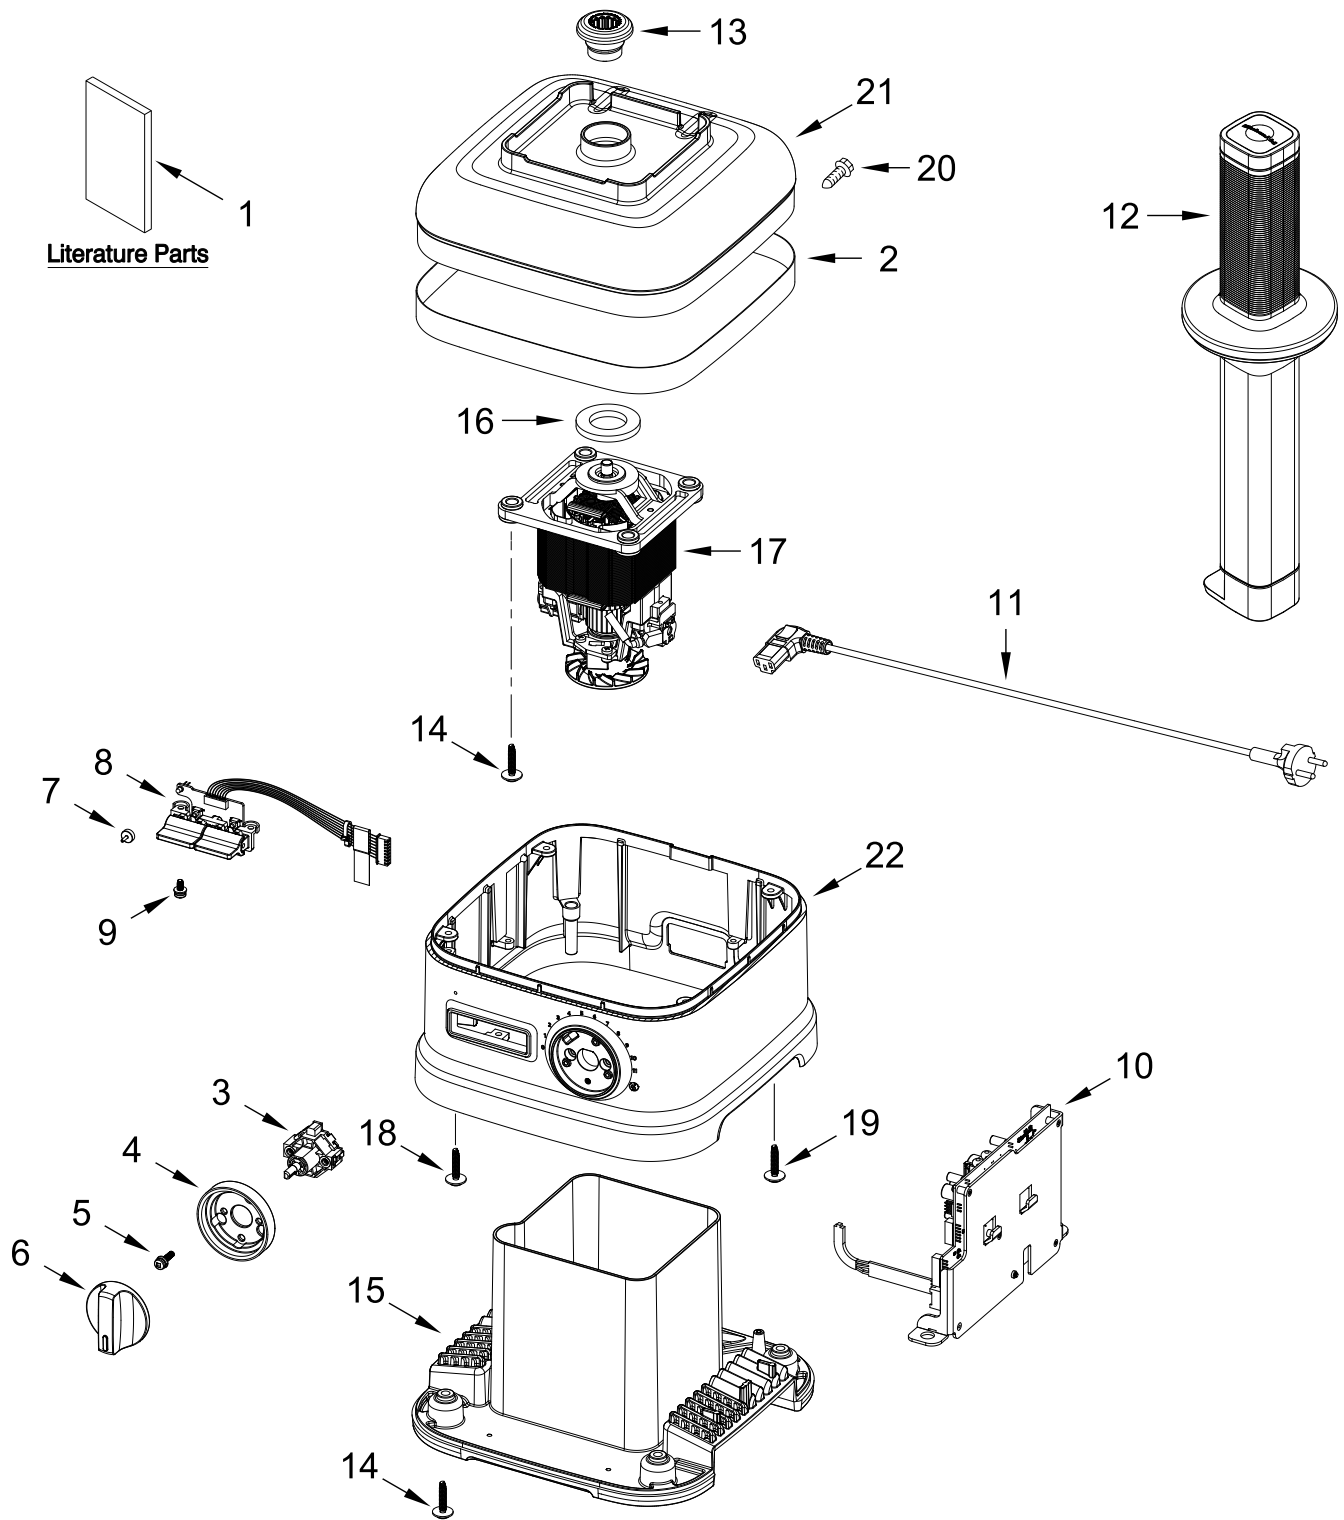

JAR ASSEMBLY PARTS

JAR ASSEMBLY PARTS

<u>Illus.</u> <u>No.</u>	<u>Part No.</u>	<u>Description</u>
1	W10703914	Ingredient Cup Assembly
2	W10703973	Lid, Jar
3	W10645571	Jar Assembly
4	W10703963	Pad, Jar

<u>Illus.</u> <u>No.</u>	<u>Part No.</u>	<u>Description</u>
5	W10732364	Jar
6	W10732359	Bearing
7	W10732358	O-Ring
8	W10703968	Nut, Jar
9	W10793007	Blade

<u>Illus.</u> <u>No.</u>	<u>Part No.</u>	<u>Description</u>
10	W10842608	Acorn Nut
		FOLLOWING PARTS NOT ILLUSTRATED
	W10732366	Grip, Jar

UNIT PARTS

UNIT PARTS

<u>Illus.</u> <u>No.</u>	<u>Part No.</u>	<u>Description</u>	<u>Illus.</u> <u>No.</u>	<u>Part No.</u>	<u>Description</u>	<u>Illus.</u> <u>No.</u>	<u>Part No.</u>	<u>Description</u>
1		Literature Parts	11		Power Cord	19	3400814	Screw
	W10813950	Use & Care Guide		W10823163	Europe	20	3400617	Screw
2	W10792723	Trimband		W10827120	United Kingdom	21		Upper Base
3	W10762754	Rotary Switch		W10827121	Australia		W10851937	Imperial Black
4	W10762757	Bezel, Rotary Switch		W10844885	Switzerland		W10703886	Candy Apple
5	W10790752	Screw	12	W10797339	Tamper		W10841300	Medallion Silver
6	W10762759	Knob, Rotary Switch	13	W10703959	Coupler	22		Lower Base
7	W10732369	Toggle LED Lens	14	W10787824	Screw		W10905400	Imperial Black
8	W10703983	Toggle Switch Assembly	15	W10811507	Base		W10905404	Candy Apple
9	W10790765	Screw	16	W10802704	Seal, Motor		W10905402	Medallion Silver
10	W10762760	Electronic Control	17	W10732361	Motor			
			18	W10584177	Screw			