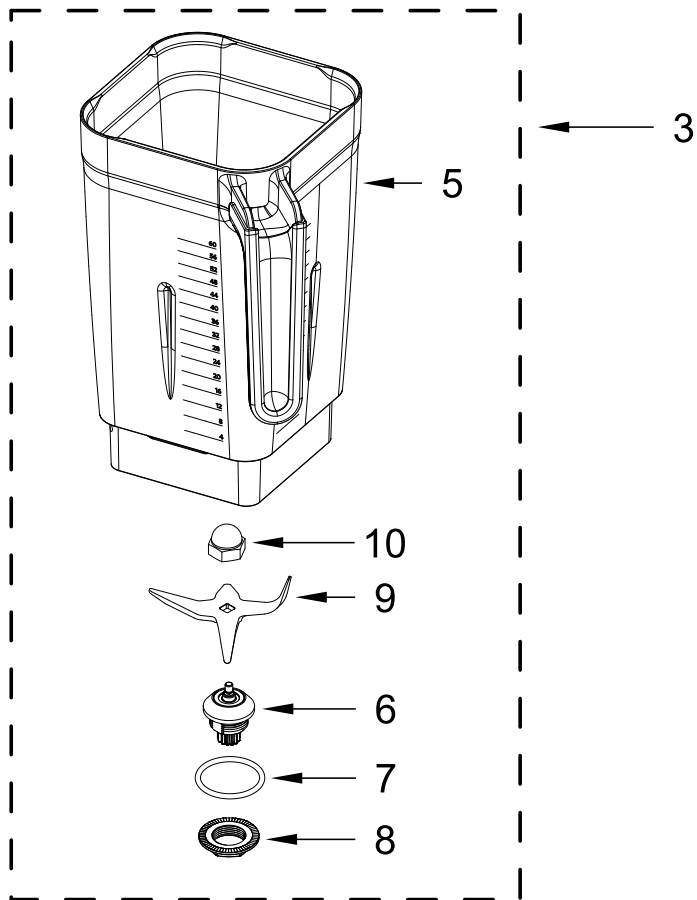

ORION BLENDER

MODELS:

5KSB8270EBK0 (Imperial Black - Europe)
5KSB8270ECA0 (Candy Apple - Europe)
5KSB8270EMS0 (Medallion Silver - Europe)
5KSB8270BBK0 (Imperial Black - United Kingdom)
5KSB8270BCA0 (Candy Apple - United Kingdom)
5KSB8270BMS0 (Medallion Silver - United Kingdom)

5KSB8270ABK0 (Imperial Black - Australia)
5KSB8270ACA0 (Candy Apple - Australia)
5KSB8270AMS0 (Medallion Silver - Australia)
5KSB8270SBK0 (Imperial Black - Switzerland)
5KSB8270SCA0 (Candy Apple - Switzerland)
5KSB8270SMS0 (Medallion Silver - Switzerland)

JAR ASSEMBLY PARTS

JAR ASSEMBLY PARTS

<u>Illus.</u> <u>No.</u>	<u>Part No.</u>	<u>Description</u>
1	W10703914	Ingredient Cup Assembly
2	W10703973	Lid, Jar
3	W10645571	Jar Assembly
4	W10703963	Pad, Jar

<u>Illus.</u> <u>No.</u>	<u>Part No.</u>	<u>Description</u>
5	W10732364	Jar
6	W10732359	Bearing
7	W10732358	O-Ring
8	W10703968	Nut, Jar
9	W10793007	Blade

<u>Illus.</u> <u>No.</u>	<u>Part No.</u>	<u>Description</u>
10	W10842608	Acorn Nut
		FOLLOWING PARTS NOT ILLUSTRATED
	W10732366	Grip, Jar

UNIT PARTS

UNIT PARTS

<u>Illus.</u> <u>No.</u>	<u>Part No.</u>	<u>Description</u>	<u>Illus.</u> <u>No.</u>	<u>Part No.</u>	<u>Description</u>	<u>Illus.</u> <u>No.</u>	<u>Part No.</u>	<u>Description</u>
1		Literature Parts	11		Power Cord	19	3400814	Screw
	W10813950	Use & Care Guide		W10823163	Europe	20	3400617	Screw
2	W10792723	Trimband		W10827120	United Kingdom	21		Upper Base
3	W10762754	Rotary Switch		W10827121	Australia		W10851937	Imperial Black
4	W10762757	Bezel, Rotary Switch		W10844885	Switzerland		W10703886	Candy Apple
5	W10790752	Screw	12	W10797339	Tamper		W10841300	Medallion Silver
6	W10762759	Knob, Rotary Switch	13	W10703959	Coupler	22		Lower Base
7	W10732369	Toggle LED Lens	14	W10787824	Screw		W10905400	Imperial Black
8	W10703983	Toggle Switch Assembly	15	W10811507	Base		W10905404	Candy Apple
9	W10790765	Screw	16	W10802704	Seal, Motor		W10905402	Medallion Silver
10	W10762760	Electronic Control	17	W10732361	Motor			
			18	W10584177	Screw			