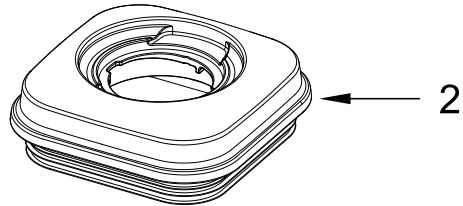

ORION BLENDER

MODELS:

5KSB8270EBK0 (Imperial Black - Europe)
5KSB8270ECA0 (Candy Apple - Europe)
5KSB8270EMS0 (Medallion Silver - Europe)
5KSB8270BBK0 (Imperial Black - United Kingdom)
5KSB8270BCA0 (Candy Apple - United Kingdom)
5KSB8270BMS0 (Medallion Silver - United Kingdom)

5KSB8270ABK0 (Imperial Black - Australia)
5KSB8270ACA0 (Candy Apple - Australia)
5KSB8270AMS0 (Medallion Silver - Australia)
5KSB8270SBK0 (Imperial Black - Switzerland)
5KSB8270SCA0 (Candy Apple - Switzerland)
5KSB8270SMS0 (Medallion Silver - Switzerland)

JAR ASSEMBLY PARTS

JAR ASSEMBLY PARTS

<u>Illus.</u> <u>No.</u>	<u>Part No.</u>	<u>Description</u>
1	W10703914	Ingredient Cup Assembly
2	W10703973	Lid, Jar
3	W10645571	Jar Assembly
4	W10703963	Pad, Jar

<u>Illus.</u> <u>No.</u>	<u>Part No.</u>	<u>Description</u>
5	W10732364	Jar
6	W10732359	Bearing
7	W10732358	O-Ring
8	W10703968	Nut, Jar
9	W10793007	Blade

<u>Illus.</u> <u>No.</u>	<u>Part No.</u>	<u>Description</u>
10	W10842608	Acorn Nut
		FOLLOWING PARTS NOT ILLUSTRATED
	W10732366	Grip, Jar

UNIT PARTS

UNIT PARTS

<u>Illus.</u> <u>No.</u>	<u>Part No.</u>	<u>Description</u>	<u>Illus.</u> <u>No.</u>	<u>Part No.</u>	<u>Description</u>	<u>Illus.</u> <u>No.</u>	<u>Part No.</u>	<u>Description</u>
1		Literature Parts	11		Power Cord	19	3400814	Screw
	W10813950	Use & Care Guide		W10823163	Europe	20	3400617	Screw
2	W10792723	Trimband		W10827120	United Kingdom	21		Upper Base
3	W10762754	Rotary Switch		W10827121	Australia		W10851937	Imperial Black
4	W10762757	Bezel, Rotary Switch		W10844885	Switzerland		W10703886	Candy Apple
5	W10790752	Screw	12	W10797339	Tamper		W10841300	Medallion Silver
6	W10762759	Knob, Rotary Switch	13	W10703959	Coupler	22		Lower Base
7	W10732369	Toggle LED Lens	14	W10787824	Screw		W10905400	Imperial Black
8	W10703983	Toggle Switch Assembly	15	W10811507	Base		W10905404	Candy Apple
9	W10790765	Screw	16	W10802704	Seal, Motor		W10905402	Medallion Silver
10	W10762760	Electronic Control	17	W10732361	Motor			
			18	W10584177	Screw			