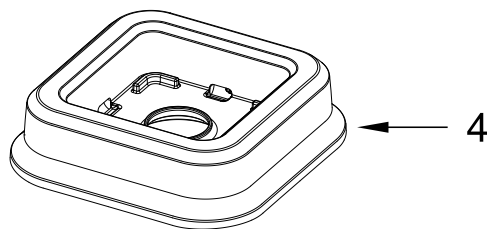

KitchenAid®

ORION BLENDER

MODELS:

- 5KSB6060EBM0 (Black Matte - Europe)
- 5KSB6060EFW0 (Matte White - Europe)
- 5KSB6060BBM0 (Black Matte - United Kingdom)
- 5KSB6060BFW0 (Matte White - United Kingdom)

JAR ASSEMBLY PARTS

JAR ASSEMBLY PARTS

<u>Illus.</u> <u>No.</u>	<u>Part No.</u>	<u>Description</u>	<u>Illus.</u> <u>No.</u>	<u>Part No.</u>	<u>Description</u>	<u>Illus.</u> <u>No.</u>	<u>Part No.</u>	<u>Description</u>
1	W11051429	Ingredient Cup Assembly	3	W11091749	Jar Assembly	7	W10732358	O-Ring
			4	W11091844	Pad, Jar	8	W11095368	Nut, Jar
2	W10703913	Lid, Jar	5	W10732362	Jar	9	W10793007	Blade
			6	W11031655	Bearing	10	W10842608	Acorn Nut