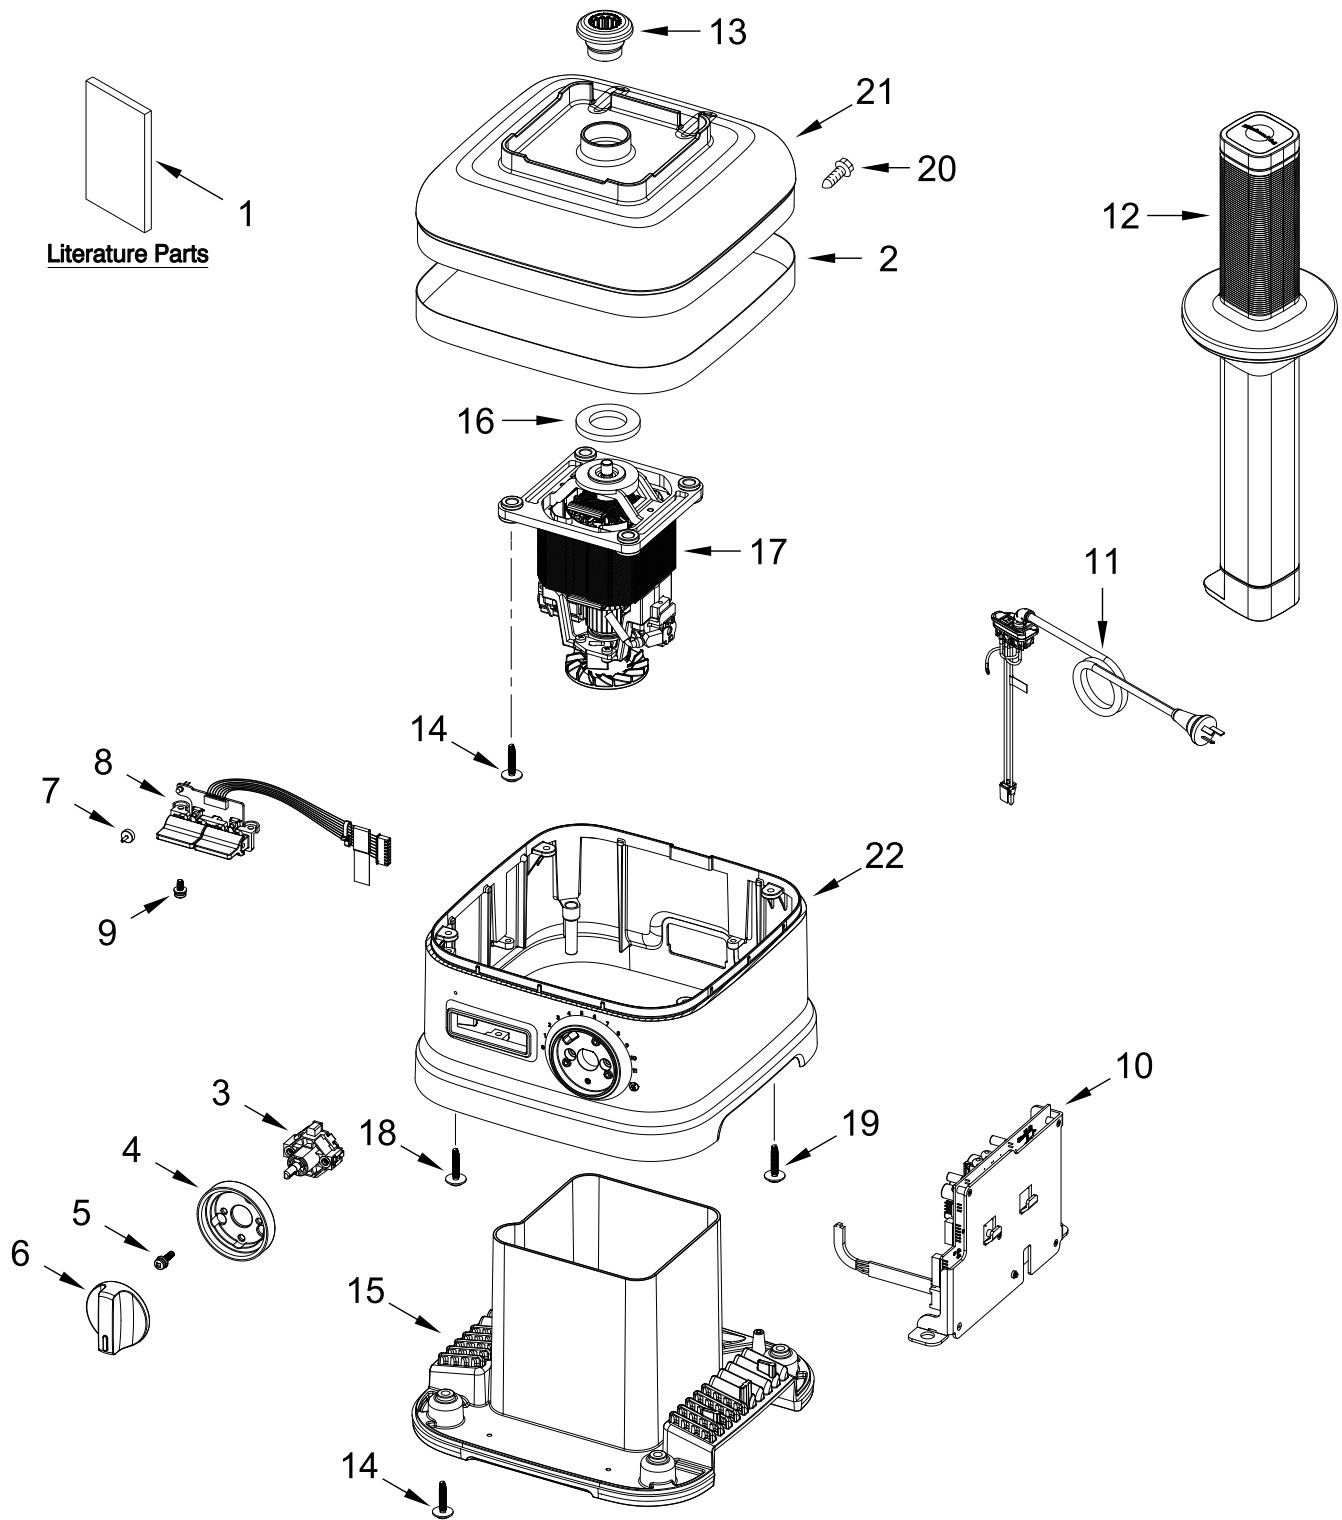

KitchenAid®

ORION BLENDER

MODELS:

- 5KSB6060EBM0 (Black Matte - Europe)
- 5KSB6060EFW0 (Matte White - Europe)
- 5KSB6060BBM0 (Black Matte - United Kingdom)
- 5KSB6060BFW0 (Matte White - United Kingdom)

JAR ASSEMBLY PARTS

JAR ASSEMBLY PARTS

<u>Illus.</u> <u>No.</u>	<u>Part No.</u>	<u>Description</u>	<u>Illus.</u> <u>No.</u>	<u>Part No.</u>	<u>Description</u>	<u>Illus.</u> <u>No.</u>	<u>Part No.</u>	<u>Description</u>
1	W11051429	Ingredient Cup Assembly	3	W11091749	Jar Assembly	7	W10732358	O-Ring
			4	W11091844	Pad, Jar	8	W11095368	Nut, Jar
2	W10703913	Lid, Jar	5	W10732362	Jar	9	W10793007	Blade
			6	W11031655	Bearing	10	W10842608	Acorn Nut

UNIT PARTS

UNIT PARTS

<u>Illus.</u> <u>No.</u>	<u>Part No.</u>	<u>Description</u>	<u>Illus.</u> <u>No.</u>	<u>Part No.</u>	<u>Description</u>	<u>Illus.</u> <u>No.</u>	<u>Part No.</u>	<u>Description</u>
1		Literature Parts	9	W10790765	Screw	21		Upper Base
	W11122478	Use & Care Guide	10	W11084721	Electronic Control		W10732367	Black Matte
2	W11089676	Trimband	11	W11049768	Power Cord		W11096376	Matte White
3	W10897392	Rotary Switch	12	W11051447	Tamper	22		Lower Base
4	W11097610	Bezel, Rotary Switch	13	W10703959	Coupler		W11122505	Black Matte
5	W10790752	Screw	14	W10908337	Screw		W11122577	Matte White
6		Knob, Rotary Switch	15	W10811507	Base			
	W11102672	Black Matte	16	W10802704	Seal, Motor			
	W11102670	Matte White	17	W10732360	Motor			
7	W10732369	Toggle LED Lens	18	W10584177	Screw			
8	W10703983	Toggle Switch Assembly	19	3400814	Screw			
			20	3400617	Screw			