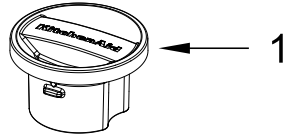

KitchenAid®

ORION BLENDER

MODELS:

- 5KSB6060EBM0 (Black Matte - Europe)
- 5KSB6060EFW0 (Matte White - Europe)
- 5KSB6060BBM0 (Black Matte - United Kingdom)
- 5KSB6060BFW0 (Matte White - United Kingdom)

JAR ASSEMBLY PARTS

JAR ASSEMBLY PARTS

<u>Illus.</u> <u>No.</u>	<u>Part No.</u>	<u>Description</u>	<u>Illus.</u> <u>No.</u>	<u>Part No.</u>	<u>Description</u>	<u>Illus.</u> <u>No.</u>	<u>Part No.</u>	<u>Description</u>
1	W11051429	Ingredient Cup Assembly	3	W11091749	Jar Assembly	7	W10732358	O-Ring
			4	W11091844	Pad, Jar	8	W11095368	Nut, Jar
2	W10703913	Lid, Jar	5	W10732362	Jar	9	W10793007	Blade
			6	W11031655	Bearing	10	W10842608	Acorn Nut