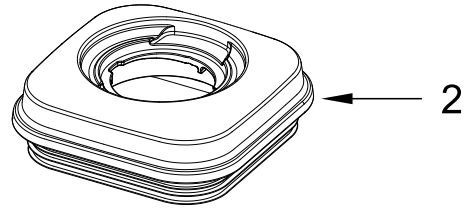

KitchenAid®

ORION BLENDER

MODELS:

- 5KSB6060EBM0 (Black Matte - Europe)
- 5KSB6060EFW0 (Matte White - Europe)
- 5KSB6060BBM0 (Black Matte - United Kingdom)
- 5KSB6060BFW0 (Matte White - United Kingdom)

JAR ASSEMBLY PARTS

JAR ASSEMBLY PARTS

<u>Illus.</u> <u>No.</u>	<u>Part No.</u>	<u>Description</u>	<u>Illus.</u> <u>No.</u>	<u>Part No.</u>	<u>Description</u>	<u>Illus.</u> <u>No.</u>	<u>Part No.</u>	<u>Description</u>
1	W11051429	Ingredient Cup Assembly	3	W11091749	Jar Assembly	7	W10732358	O-Ring
			4	W11091844	Pad, Jar	8	W11095368	Nut, Jar
2	W10703913	Lid, Jar	5	W10732362	Jar	9	W10793007	Blade
			6	W11031655	Bearing	10	W10842608	Acorn Nut