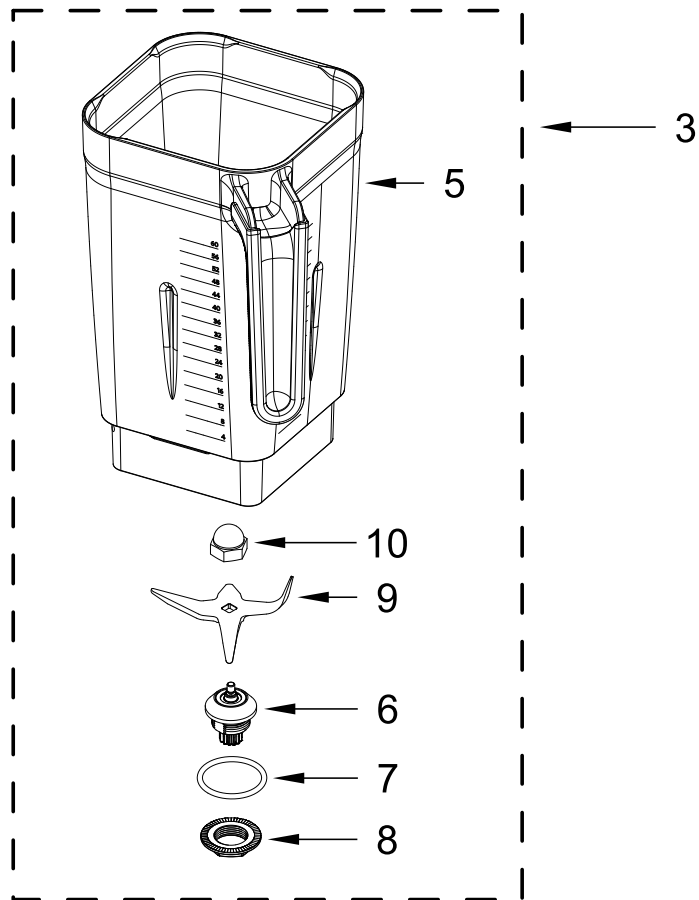

KitchenAid®

ORION BLENDER

MODELS:

- 5KSB6060EBM0 (Black Matte - Europe)
- 5KSB6060EFW0 (Matte White - Europe)
- 5KSB6060BBM0 (Black Matte - United Kingdom)
- 5KSB6060BFW0 (Matte White - United Kingdom)

JAR ASSEMBLY PARTS

JAR ASSEMBLY PARTS

<u>Illus.</u> <u>No.</u>	<u>Part No.</u>	<u>Description</u>	<u>Illus.</u> <u>No.</u>	<u>Part No.</u>	<u>Description</u>	<u>Illus.</u> <u>No.</u>	<u>Part No.</u>	<u>Description</u>
1	W11051429	Ingredient Cup Assembly	3	W11091749	Jar Assembly	7	W10732358	O-Ring
			4	W11091844	Pad, Jar	8	W11095368	Nut, Jar
2	W10703913	Lid, Jar	5	W10732362	Jar	9	W10793007	Blade
			6	W11031655	Bearing	10	W10842608	Acorn Nut

UNIT PARTS

UNIT PARTS

<u>Illus.</u> <u>No.</u>	<u>Part No.</u>	<u>Description</u>	<u>Illus.</u> <u>No.</u>	<u>Part No.</u>	<u>Description</u>	<u>Illus.</u> <u>No.</u>	<u>Part No.</u>	<u>Description</u>
1		Literature Parts	9	W10790765	Screw	21		Upper Base
	W11122478	Use & Care Guide	10	W11084721	Electronic Control		W10732367	Black Matte
2	W11089676	Trimband	11	W11049768	Power Cord		W11096376	Matte White
3	W10897392	Rotary Switch	12	W11051447	Tamper	22		Lower Base
4	W11097610	Bezel, Rotary Switch	13	W10703959	Coupler		W11122505	Black Matte
5	W10790752	Screw	14	W10908337	Screw		W11122577	Matte White
6		Knob, Rotary Switch	15	W10811507	Base			
	W11102672	Black Matte	16	W10802704	Seal, Motor			
	W11102670	Matte White	17	W10732360	Motor			
7	W10732369	Toggle LED Lens	18	W10584177	Screw			
8	W10703983	Toggle Switch Assembly	19	3400814	Screw			
			20	3400617	Screw			