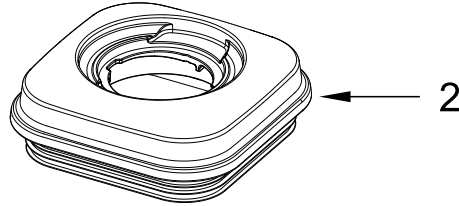

ORION BLENDER

MODELS:

5KSB7068BAC0 (Almond Creme - United Kingdom)

5KSB7068BER0 (Empire Red - United Kingdom)

5KSB7068BOB0 (Onyx Black - United Kingdom)

5KSB7068EAC0 (Almond Creme - Europe)

5KSB7068EER0 (Empire Red - Europe)

5KSB7068EOB0 (Onyx Black - Europe)

5KSB7068SOB0 (Onyx Black - Switzerland)

JAR ASSEMBLY PARTS

JAR ASSEMBLY PARTS

<u>Illus.</u> <u>No.</u>	<u>Part No.</u>	<u>Description</u>
1	W10703914	Ingredient Cup Assembly
2	W10703913	Lid, Jar
3	W10645570	Jar Assembly
4	W10703963	Pad, Jar
5	W10732362	Jar