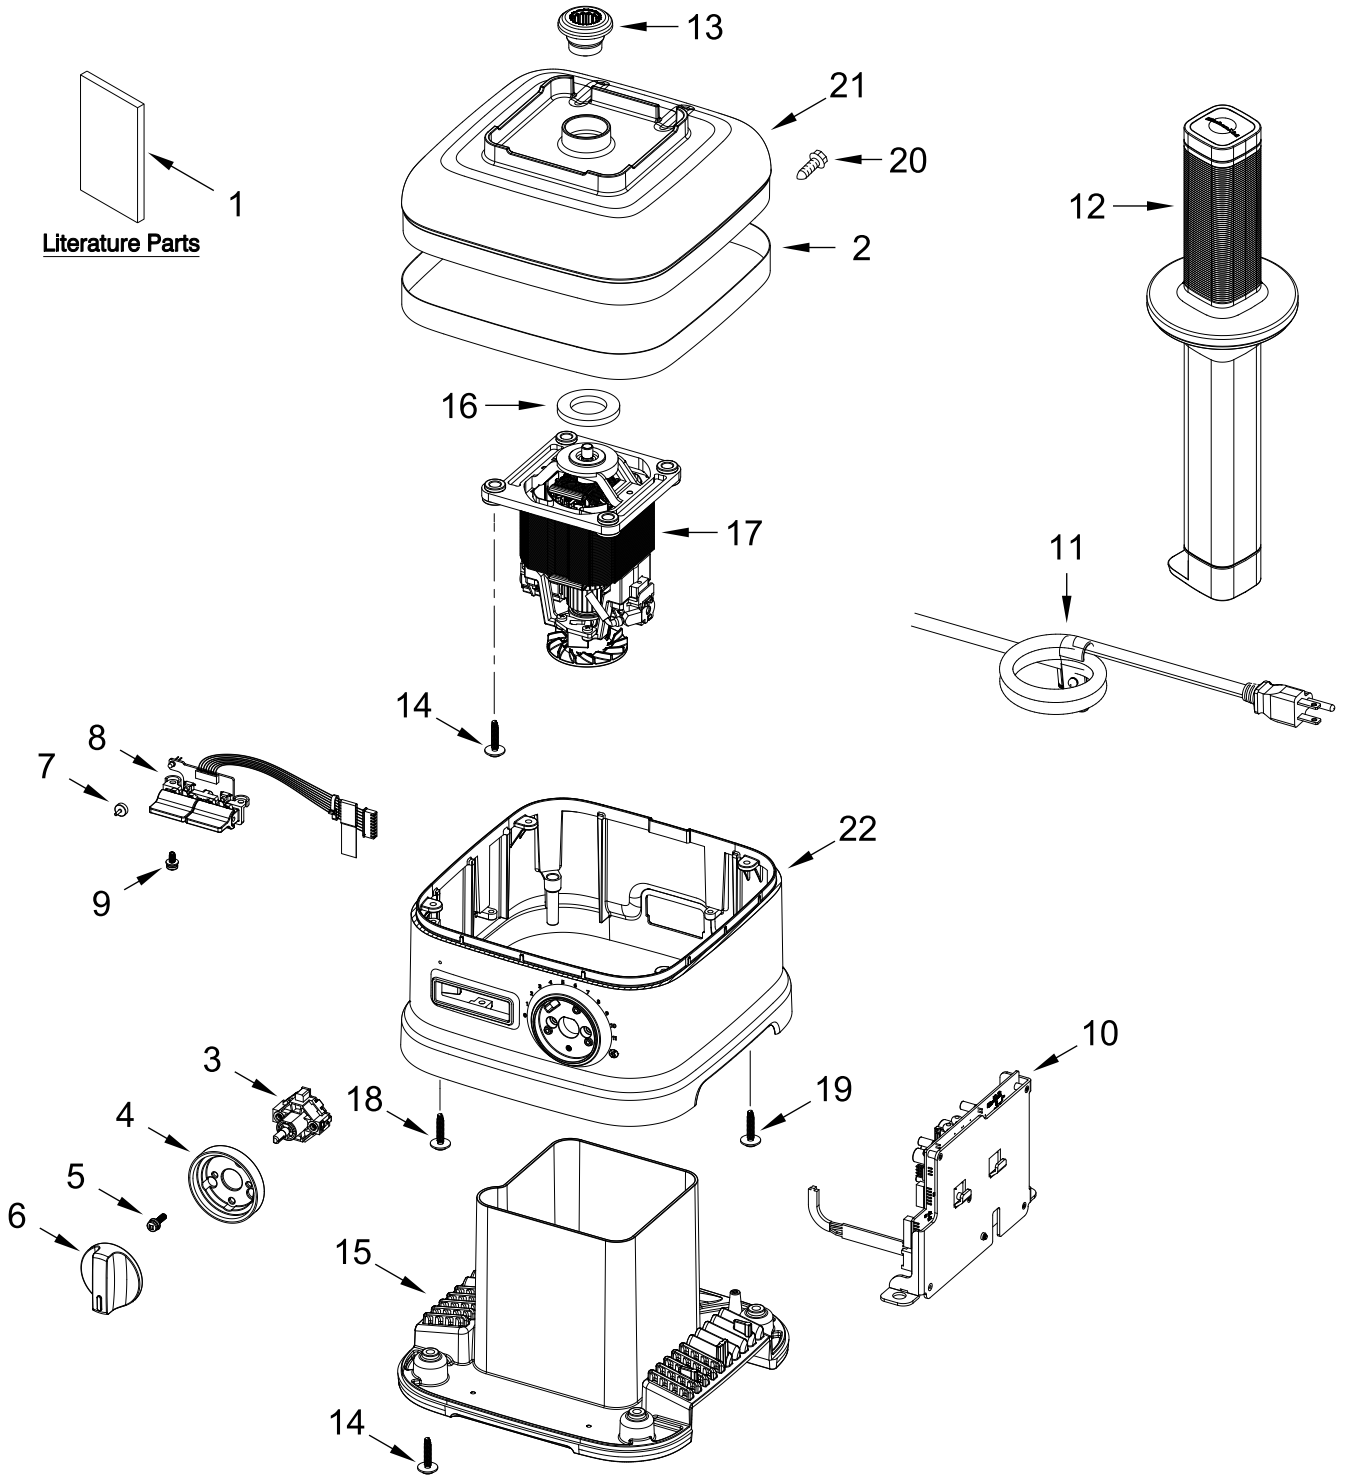

5KSB7068EOB0 (Onyx Black - Europe)

5KSB7068SOB0 (Onyx Black - Switzerland)

JAR ASSEMBLY PARTS

JAR ASSEMBLY PARTS

<u>Illus.</u> <u>No.</u>	<u>Part No.</u>	<u>Description</u>
1	W10703914	Ingredient Cup Assembly
2	W10703913	Lid, Jar
3	W10645570	Jar Assembly
4	W10703963	Pad, Jar
5	W10732362	Jar

<u>Illus.</u> <u>No.</u>	<u>Part No.</u>	<u>Description</u>
6	W10732357	Bearing
7	W10732358	O-Ring
8	W10703968	Nut, Jar
9	W10793007	Blade

<u>Illus.</u> <u>No.</u>	<u>Part No.</u>	<u>Description</u>
10	W10842608	Acorn Nut
		FOLLOWING PARTS NOT ILLUSTRATED
	W10732366	Grip, Jar

UNIT PARTS

UNIT PARTS

<u>Illus. No.</u>	<u>Part No.</u>	<u>Description</u>	<u>Illus. No.</u>	<u>Part No.</u>	<u>Description</u>	<u>Illus. No.</u>	<u>Part No.</u>	<u>Description</u>
1		Literature Parts	11		Power Cord	20	3400617	Screw
	W11036251	Use & Care Guide		W10827120	United Kingdom	21		Upper Base
2	W10792723	Trimband		W10823163	Europe		W11042274	Almond Creme
3	W10762753	Rotary Switch		W10844885	Switzerland		W11042273	Empire Red
4	W10762757	Bezel, Rotary Switch	12	W10797339	Tamper		W10851936	Onyx Black
5	W10790752	Screw	13	W10703959	Coupler	22		Lower Base
6	W10762759	Knob, Rotary Switch	14	W10787824	Screw		W11042270	Almond Creme
7	W10732369	Toggle LED Lens	15	W10811507	Base		W11042266	Empire Red
8	W10703983	Toggle Switch Assembly	16	W10802704	Seal, Motor		W11083110	Onyx Black
9	W10790765	Screw	17	W10732361	Motor			
10	W10762760	Electronic Control	18	W10584177	Screw			
			19	3400814	Screw			