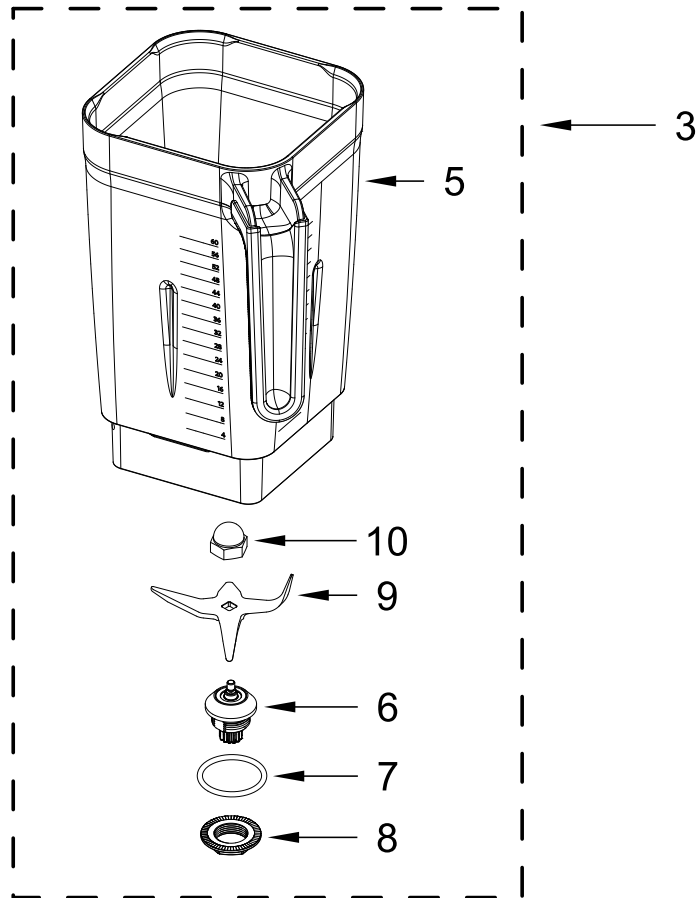

ORION BLENDER

MODELS:

5KSB7068BAC0 (Almond Creme - United Kingdom)

5KSB7068BER0 (Empire Red - United Kingdom)

5KSB7068BOB0 (Onyx Black - United Kingdom)

5KSB7068EAC0 (Almond Creme - Europe)

5KSB7068EER0 (Empire Red - Europe)

5KSB7068EOB0 (Onyx Black - Europe)

5KSB7068SOB0 (Onyx Black - Switzerland)

JAR ASSEMBLY PARTS

JAR ASSEMBLY PARTS

<u>Illus.</u> <u>No.</u>	<u>Part No.</u>	<u>Description</u>
1	W10703914	Ingredient Cup Assembly
2	W10703913	Lid, Jar
3	W10645570	Jar Assembly
4	W10703963	Pad, Jar
5	W10732362	Jar

<u>Illus.</u> <u>No.</u>	<u>Part No.</u>	<u>Description</u>
6	W10732357	Bearing
7	W10732358	O-Ring
8	W10703968	Nut, Jar
9	W10793007	Blade

<u>Illus.</u> <u>No.</u>	<u>Part No.</u>	<u>Description</u>
10	W10842608	Acorn Nut
		FOLLOWING PARTS NOT ILLUSTRATED
	W10732366	Grip, Jar

UNIT PARTS

UNIT PARTS

<u>Illus. No.</u>	<u>Part No.</u>	<u>Description</u>	<u>Illus. No.</u>	<u>Part No.</u>	<u>Description</u>	<u>Illus. No.</u>	<u>Part No.</u>	<u>Description</u>
1		Literature Parts	11		Power Cord	20	3400617	Screw
	W11036251	Use & Care Guide		W10827120	United Kingdom	21		Upper Base
2	W10792723	Trimband		W10823163	Europe		W11042274	Almond Creme
3	W10762753	Rotary Switch		W10844885	Switzerland		W11042273	Empire Red
4	W10762757	Bezel, Rotary Switch	12	W10797339	Tamper		W10851936	Onyx Black
5	W10790752	Screw	13	W10703959	Coupler	22		Lower Base
6	W10762759	Knob, Rotary Switch	14	W10787824	Screw		W11042270	Almond Creme
7	W10732369	Toggle LED Lens	15	W10811507	Base		W11042266	Empire Red
8	W10703983	Toggle Switch Assembly	16	W10802704	Seal, Motor		W11083110	Onyx Black
9	W10790765	Screw	17	W10732361	Motor			
10	W10762760	Electronic Control	18	W10584177	Screw			
			19	3400814	Screw			