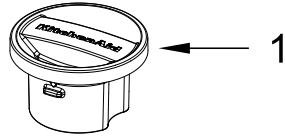

ORION BLENDER

MODELS:

5KSB7068BAC0 (Almond Creme - United Kingdom)

5KSB7068BER0 (Empire Red - United Kingdom)

5KSB7068BOB0 (Onyx Black - United Kingdom)

5KSB7068EAC0 (Almond Creme - Europe)

5KSB7068EER0 (Empire Red - Europe)

5KSB7068EOB0 (Onyx Black - Europe)

5KSB7068SOB0 (Onyx Black - Switzerland)

JAR ASSEMBLY PARTS

JAR ASSEMBLY PARTS

<u>Illus.</u> <u>No.</u>	<u>Part No.</u>	<u>Description</u>
1	W10703914	Ingredient Cup Assembly
2	W10703913	Lid, Jar
3	W10645570	Jar Assembly
4	W10703963	Pad, Jar
5	W10732362	Jar