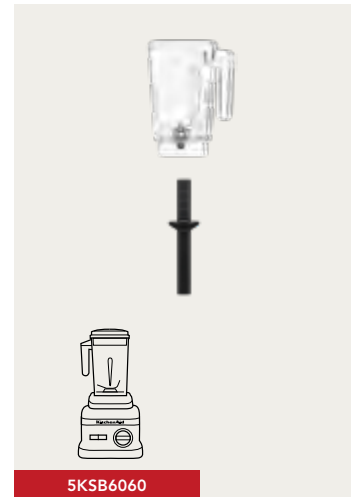

STANDARD ACCESSORIES
WYPOSAŻENIE STANDARDOWE
STANDARDNÍ PŘÍSLUŠENSTVÍ
STANDARDNI PRIBOR
STANDARDNÉ PRÍSLUŠENSTVO
עזרים רגילים

OA
OPTIONAL ACCESSORIES
WYPOSAŻENIE DODATKOWE
DOPLŃKOWÉ PŘÍSLUŠENSTVÍ
DODATNI PRIBOR
DOPLŃKOVÉ PRÍSLUŠENSTVO
אביזרים אופציונליים