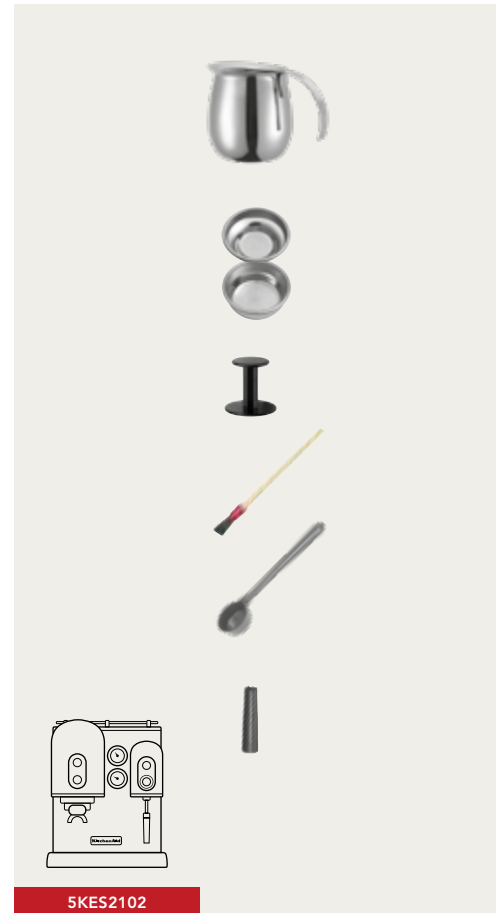

ARTISAN

5KES2102