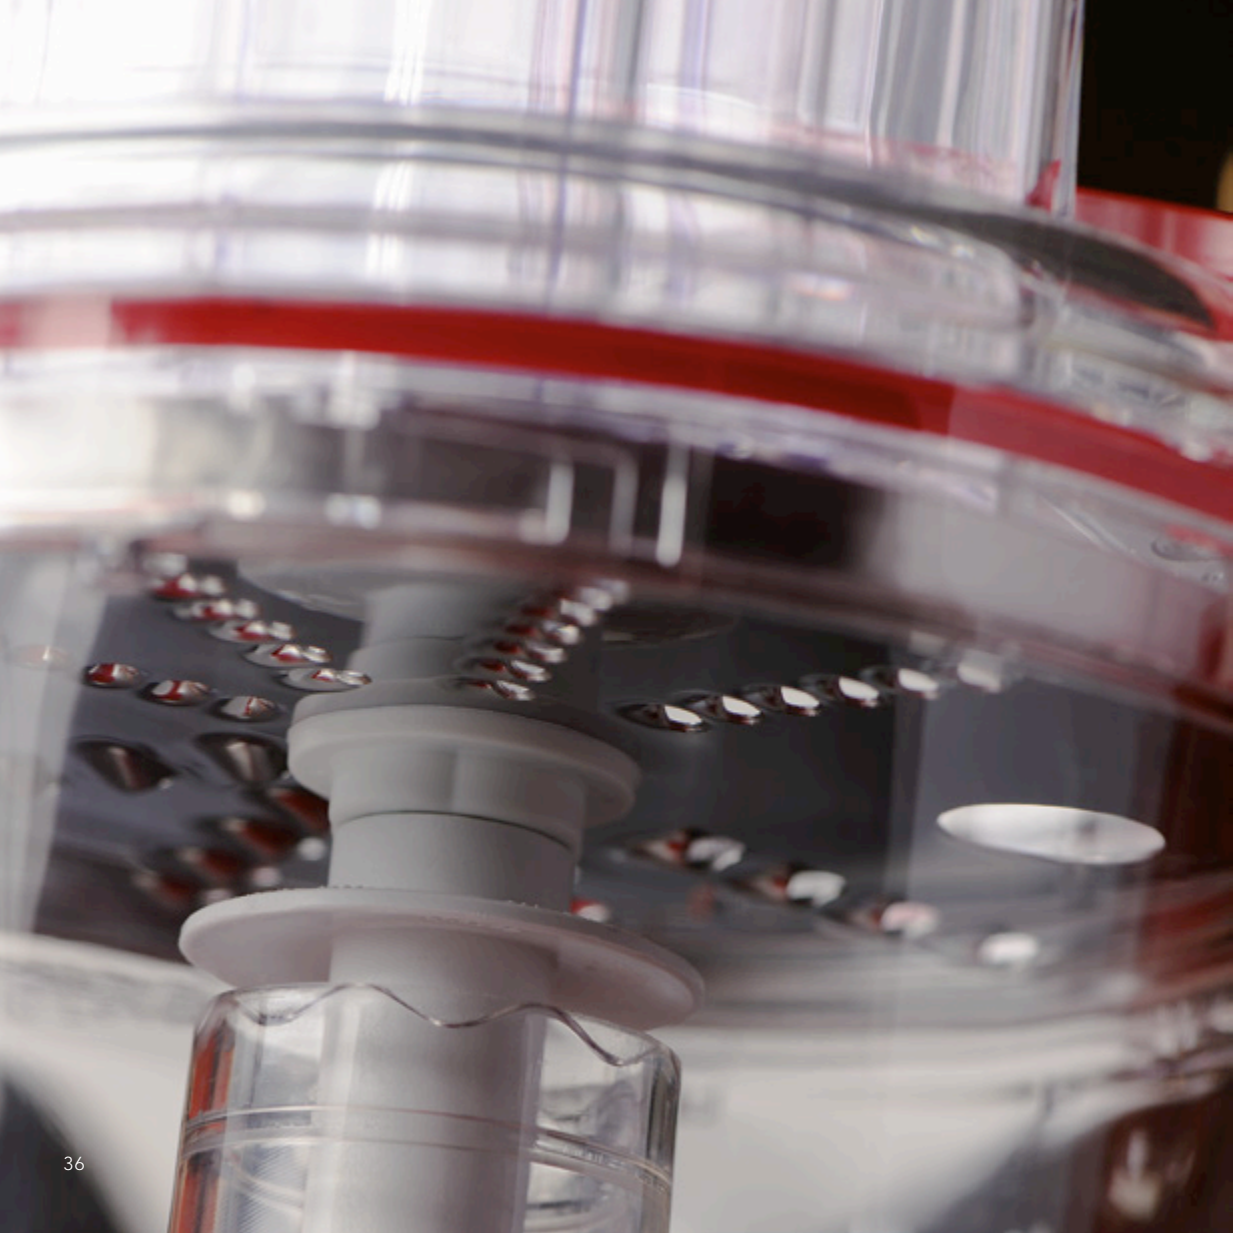

Standard Accessories
Wyposażenie standardowe
Standardní příslušenství
Standardni pribor
Štandardné príslušenstvo
עזרים רגילים

KitchenAid