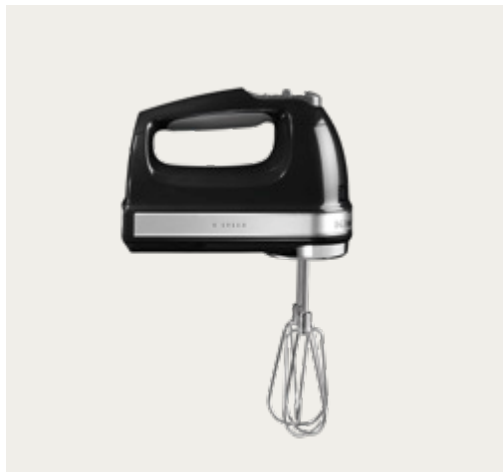

5KHM9212OB