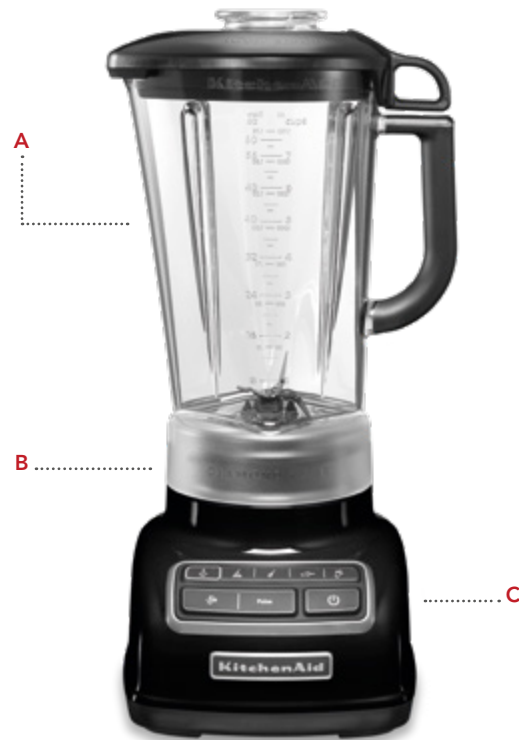

שילוב מושלם, טעם מושלם.

KitchenAid

5KSB1585

Diamond Blender
Blender Diament
Stolní mixér Diamant
Diamond Blender
Mixér Diamant
בלנדר יהלום

A Large 1.75 L
BPA-free pitcher |
Duży, jednoczęściowy
kielich o pojemności
1,75 L | Velká mixovací
nádobá bez BPA, 1,75 L |
Veliki vrč od 1,75 L koji
ne sadrži bisfenol A |
Velká nádoba s objemom
1,75 L bez obsahu BPA |
קנקן גדול ללא BPA בנפח
1.75 ליטר