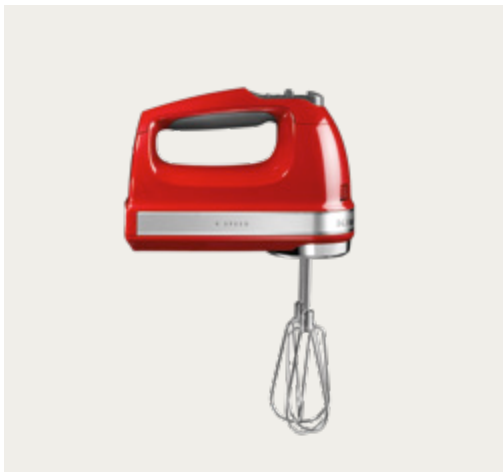

5KHM9212ER