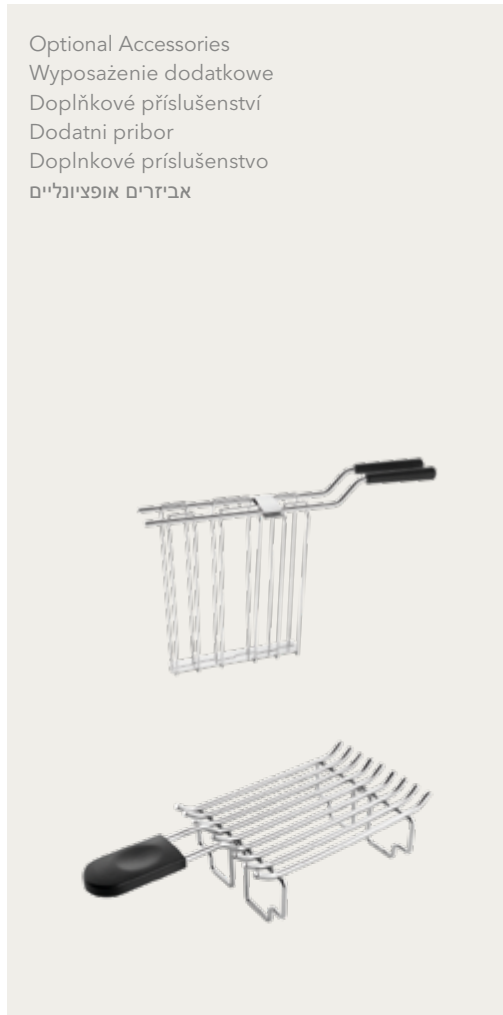

5KMT2116OB

5KMT2116ER

5KMT2116AC

5KMT2116CU

Optional Accessories
 Wyposażenie dodatkowe
 Doplnkové příslušenství
 Dodatni pribor
 Doplnkové príslušenstvo
 אביזרים אופציונליים

5KMT4116

Manual Control Long Slot Toaster

Toster na 4 kromki z manualną dźwignią

Toustovač s manuálním ovládním a dlouhými otvory

Toster s dugim utorima i ručnim upravljanjem

Hriankovač s manuálnym ovládním a dlhými otvorami

מצגם עם שליטה ידנית בעל חריצים ארוכים