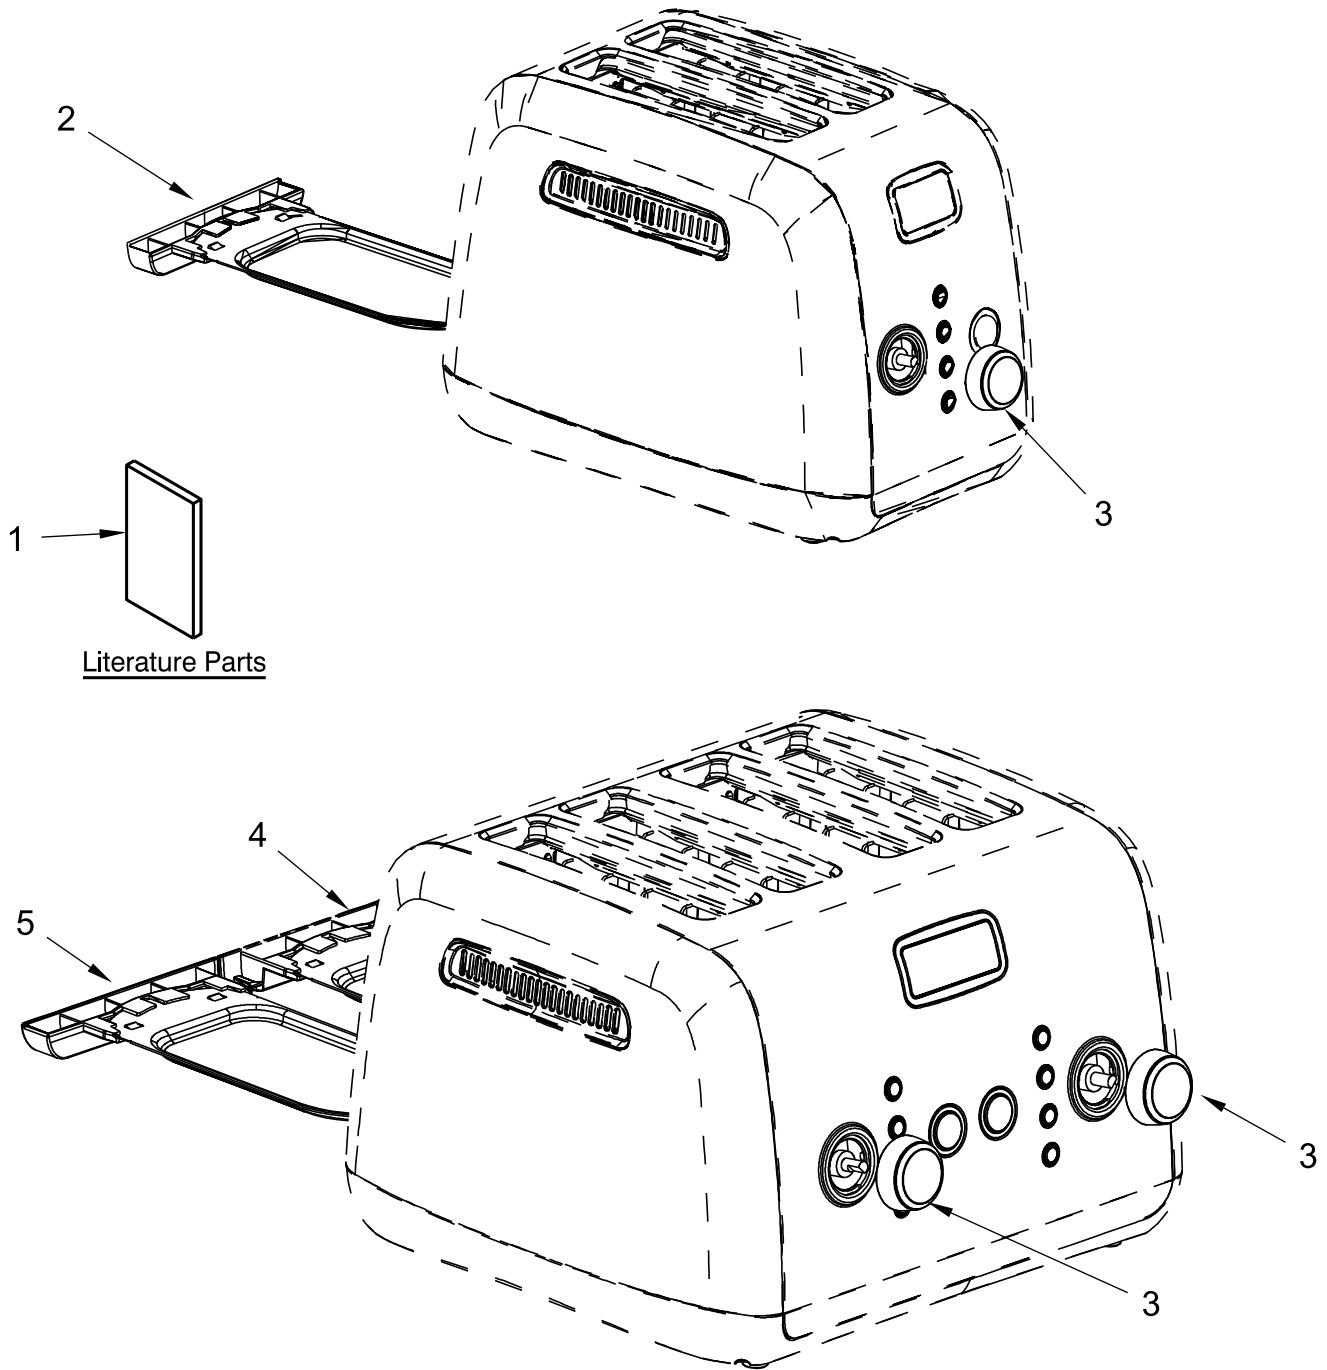

2 - SLICE AND 4 - SLICE TOASTER

MODELS:

5KMT221EOB0 (Onyx Black - European)
5KMT221EER0 (Empire Red - European)
5KMT221EAC0 (Almond Creme - European)
5KMT221ECU0 (Contour Silver - European)
5KMT221BOB0 (Onyx Black - Britain)
5KMT221BER0 (Empire Red - Britain)

5KMT221BAC0 (Almond Creme - Britain)
5KMT221BCU0 (Contour Silver - Britain)
5KMT421EER0 (Empire Red - European)
5KMT421EAC0 (Almond Creme - European)
5KMT421BER0 (Empire Red - Britain)
5KMT421BAC0 (Almond Creme - Britain)

UNIT PARTS

UNIT PARTS

<u>Illus.</u> <u>No.</u>	<u>Part No.</u>	<u>Description</u>
1		Literature Parts
	W10625929	Use and Care Guide

<u>Illus.</u> <u>No.</u>	<u>Part No.</u>	<u>Description</u>
2	W10673684	Tray, Crumb (for 2 Slice)
3	W10673683	Knob, Control

<u>Illus.</u> <u>No.</u>	<u>Part No.</u>	<u>Description</u>
4	W10673685	Tray, Crumb (RT)
5	W10673686	Tray, Crumb (LT)