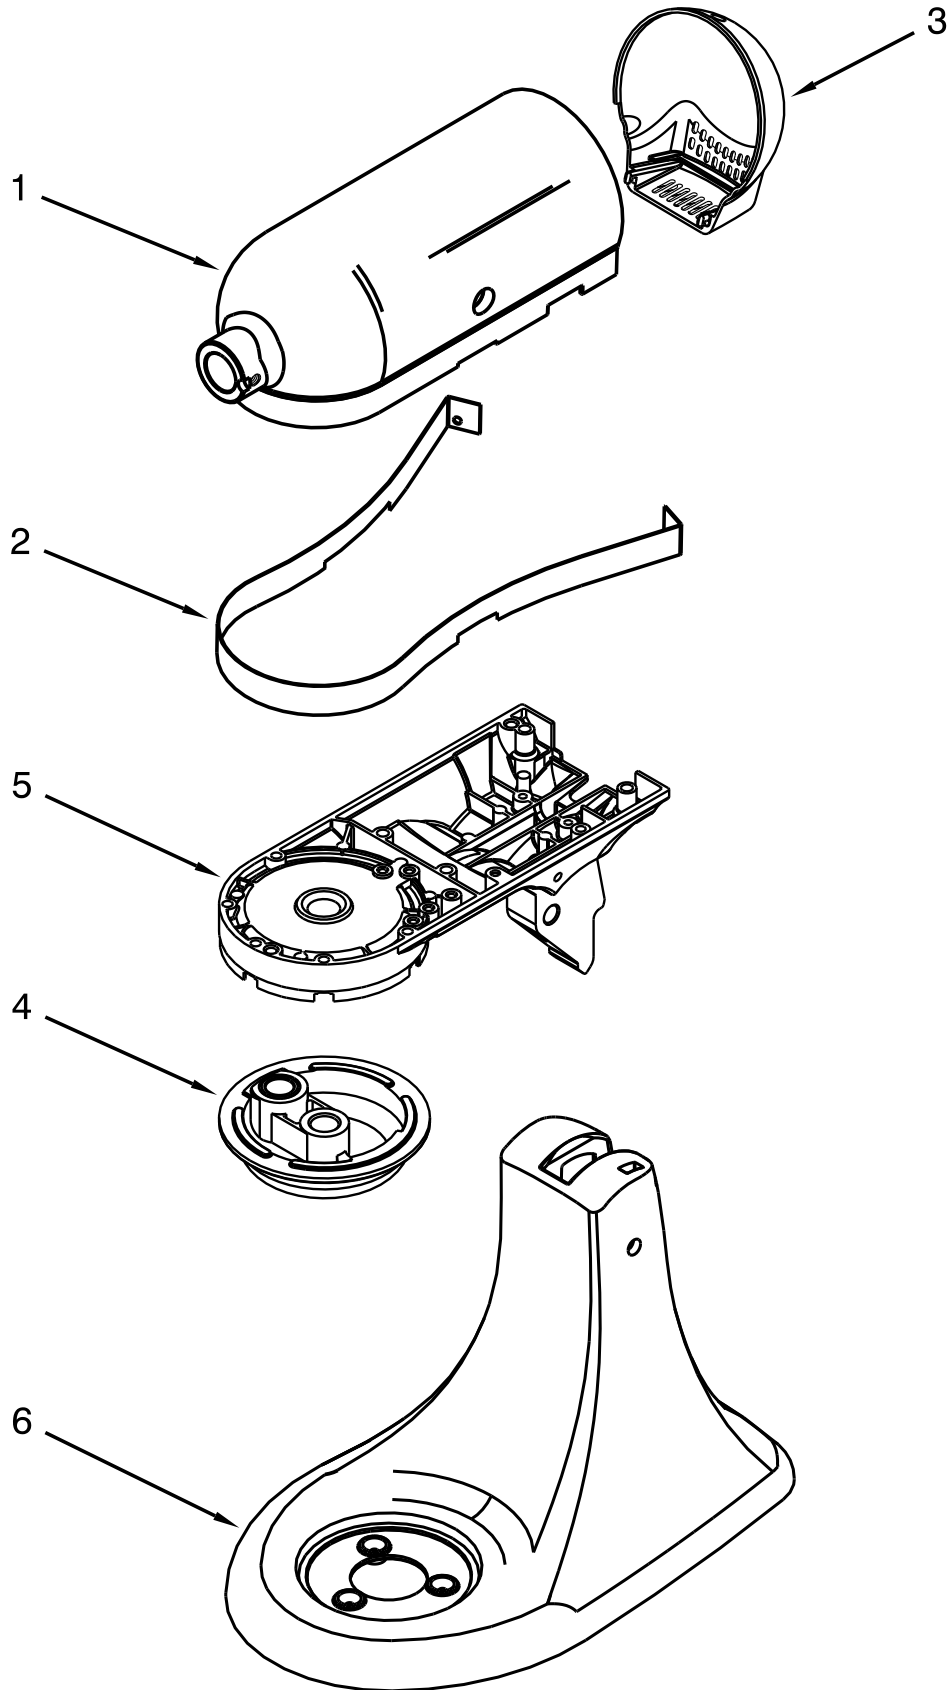

COLOR VARIATION PARTS