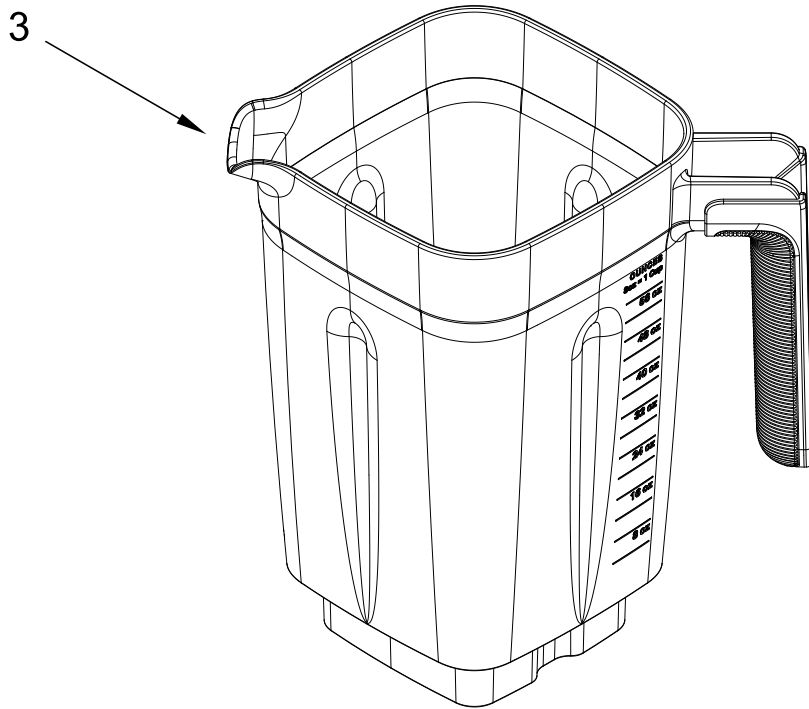

KitchenAid®

K150 BLENDER

MODELS:

- 5KSB1325EAC0 (Almond Cream)
- 5KSB1325EBM0 (Black Matte)
- 5KSB1325EDG0 (Matte Charcoal Grey)
- 5KSB1325EER0 (Empire Red)
- 5KSB1325EOB0 (Onyx Black)
- 5KSB1325EPA0 (Passion Red)
- 5KSB1325EVB0 (Blue Velvet)

JAR ASSEMBLY PARTS

JAR ASSEMBLY PARTS

<u>Illus.</u> <u>No.</u>	<u>Part No.</u>	<u>Description</u>
1	W11280085	Lid Assembly
2	W11247566	Pad, Jar
3	W11507339	Jar Assembly

UNIT PARTS

UNIT PARTS

<u>Illus.</u> <u>No.</u>	<u>Part No.</u>	<u>Description</u>	<u>Illus.</u> <u>No.</u>	<u>Part No.</u>	<u>Description</u>	<u>Illus.</u> <u>No.</u>	<u>Part No.</u>	<u>Description</u>
1		Literature Parts	8		Upper Base	9	W10276642	Screw
	W11344949	Owner's Manual		W11305916	Onyx Black	10	W11405619	Electronic Control
2	W11105854	Trimband		W11447269	Empire Red	11	W11365580	Power Cord
3	W11219397	Plug, Coupler		W11403513	Almond Cream	12	W11238803	Reed Switch
4	W11214276	Bezel, Rotary Switch		W11265192	Black Matte	13	W11294881	Coupler
5	697773	Screw		W11212371	Matte Charcoal Grey	14	W11174445	Screw, Coupler
6	W11357978	Knob, Rotary Switch		W11212375	Blue Velvet	15	W11214248	Motor
7	W11180765	Base		W11265191	Passion Red	16	9709366	Seal, Motor