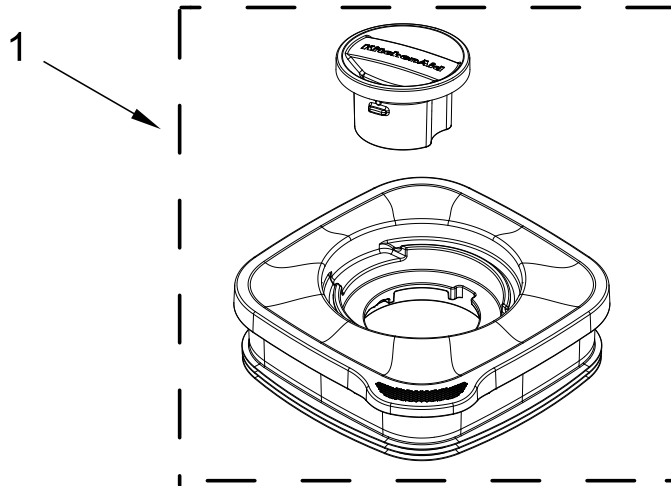

KitchenAid®

K150 BLENDER

MODELS:

- 5KSB1325EAC0 (Almond Cream)
- 5KSB1325EBM0 (Black Matte)
- 5KSB1325EDG0 (Matte Charcoal Grey)
- 5KSB1325EER0 (Empire Red)
- 5KSB1325EOB0 (Onyx Black)
- 5KSB1325EPA0 (Passion Red)
- 5KSB1325EVB0 (Blue Velvet)

JAR ASSEMBLY PARTS

JAR ASSEMBLY PARTS

<u>Illus.</u> <u>No.</u>	<u>Part No.</u>	<u>Description</u>
1	W11280085	Lid Assembly
2	W11247566	Pad, Jar
3	W11507339	Jar Assembly

UNIT PARTS

UNIT PARTS

<u>Illus.</u> <u>No.</u>	<u>Part No.</u>	<u>Description</u>	<u>Illus.</u> <u>No.</u>	<u>Part No.</u>	<u>Description</u>	<u>Illus.</u> <u>No.</u>	<u>Part No.</u>	<u>Description</u>
1		Literature Parts	8		Upper Base	9	W10276642	Screw
	W11344949	Owner's Manual		W11305916	Onyx Black	10	W11405619	Electronic Control
2	W11105854	Trimband		W11447269	Empire Red	11	W11365580	Power Cord
3	W11219397	Plug, Coupler		W11403513	Almond Cream	12	W11238803	Reed Switch
4	W11214276	Bezel, Rotary Switch		W11265192	Black Matte	13	W11294881	Coupler
5	697773	Screw		W11212371	Matte Charcoal Grey	14	W11174445	Screw, Coupler
6	W11357978	Knob, Rotary Switch		W11212375	Blue Velvet	15	W11214248	Motor
7	W11180765	Base		W11265191	Passion Red	16	9709366	Seal, Motor