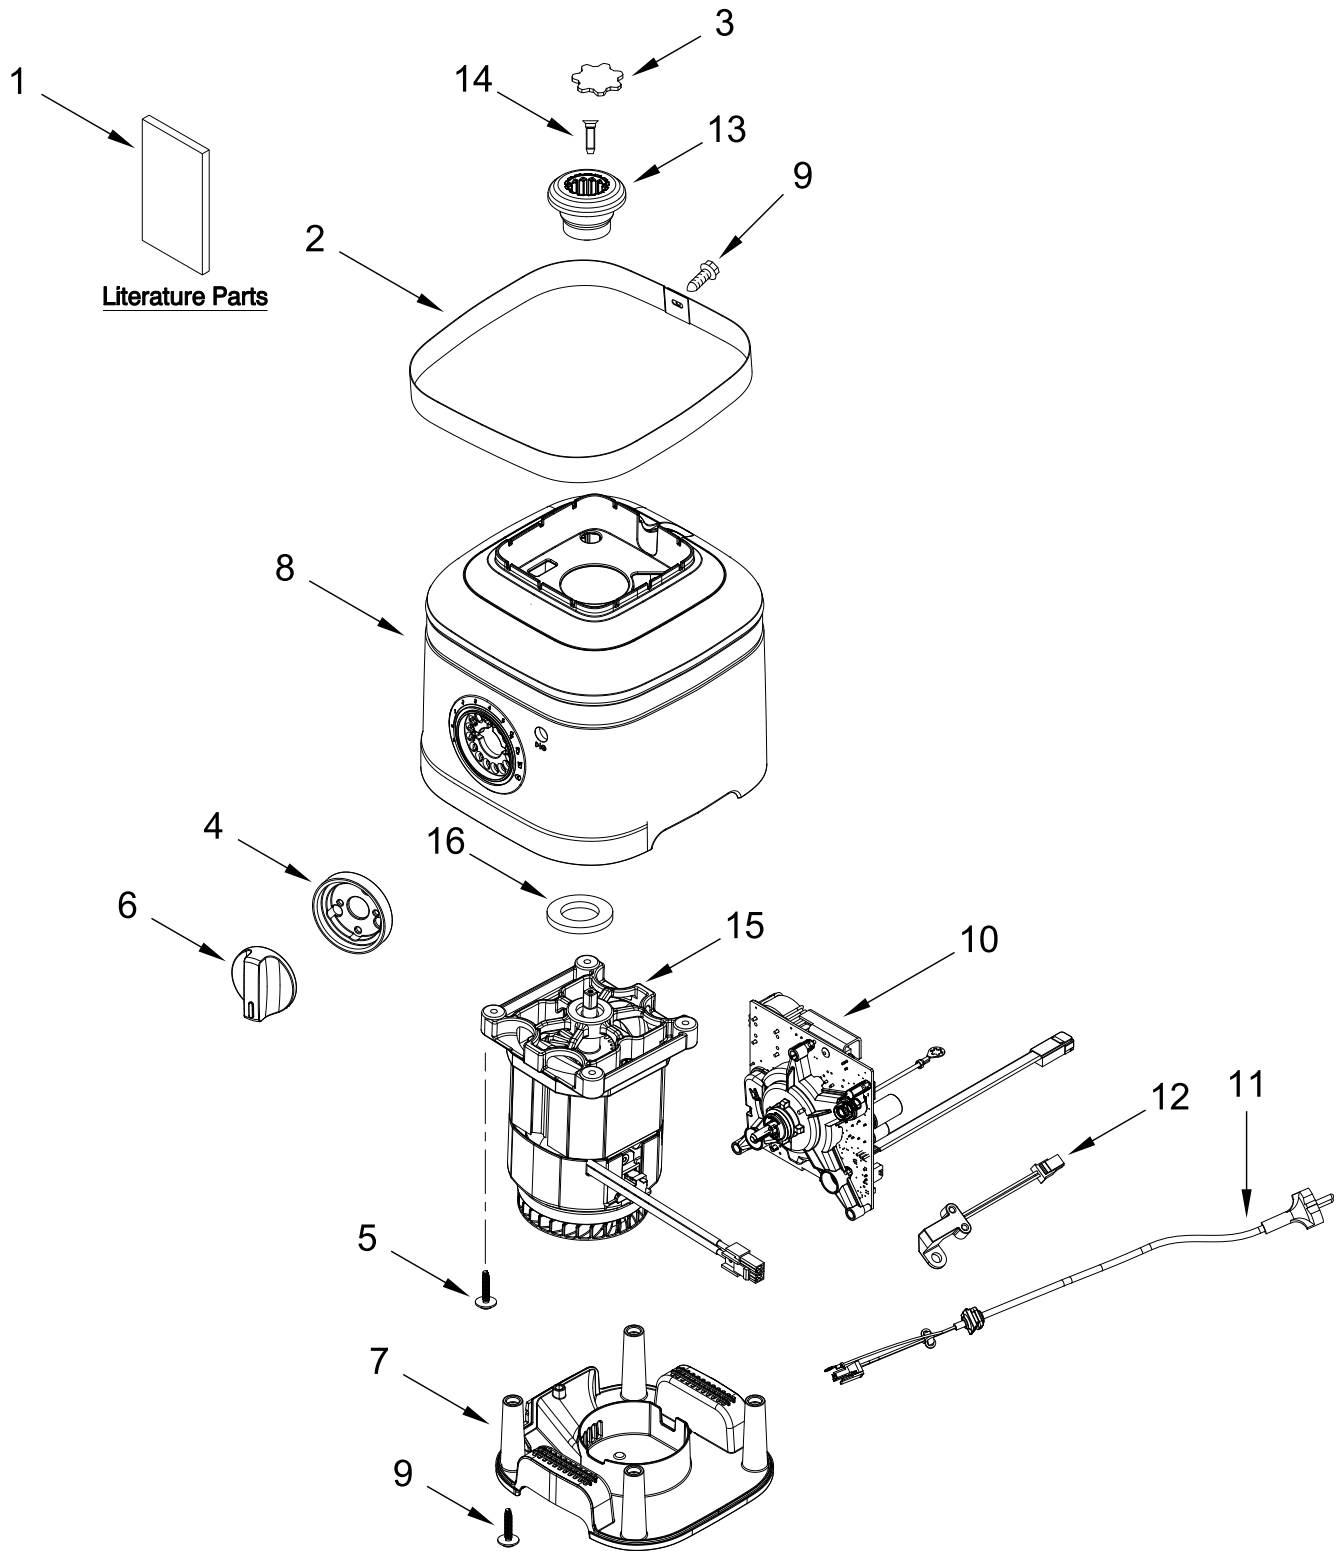

KitchenAid®

K150 BLENDER

MODELS:

- 5KSB1325EAC0 (Almond Cream)
- 5KSB1325EBM0 (Black Matte)
- 5KSB1325EDG0 (Matte Charcoal Grey)
- 5KSB1325EER0 (Empire Red)
- 5KSB1325EOB0 (Onyx Black)
- 5KSB1325EPA0 (Passion Red)
- 5KSB1325EVB0 (Blue Velvet)

JAR ASSEMBLY PARTS

JAR ASSEMBLY PARTS

<u>Illus.</u> <u>No.</u>	<u>Part No.</u>	<u>Description</u>
1	W11280085	Lid Assembly
2	W11247566	Pad, Jar
3	W11507339	Jar Assembly

UNIT PARTS

UNIT PARTS

<u>Illus.</u> <u>No.</u>	<u>Part No.</u>	<u>Description</u>	<u>Illus.</u> <u>No.</u>	<u>Part No.</u>	<u>Description</u>	<u>Illus.</u> <u>No.</u>	<u>Part No.</u>	<u>Description</u>
1		Literature Parts	8		Upper Base	9	W10276642	Screw
	W11344949	Owner's Manual		W11305916	Onyx Black	10	W11405619	Electronic Control
2	W11105854	Trimband		W11447269	Empire Red	11	W11365580	Power Cord
3	W11219397	Plug, Coupler		W11403513	Almond Cream	12	W11238803	Reed Switch
4	W11214276	Bezel, Rotary Switch		W11265192	Black Matte	13	W11294881	Coupler
5	697773	Screw		W11212371	Matte Charcoal Grey	14	W11174445	Screw, Coupler
6	W11357978	Knob, Rotary Switch		W11212375	Blue Velvet	15	W11214248	Motor
7	W11180765	Base		W11265191	Passion Red	16	9709366	Seal, Motor