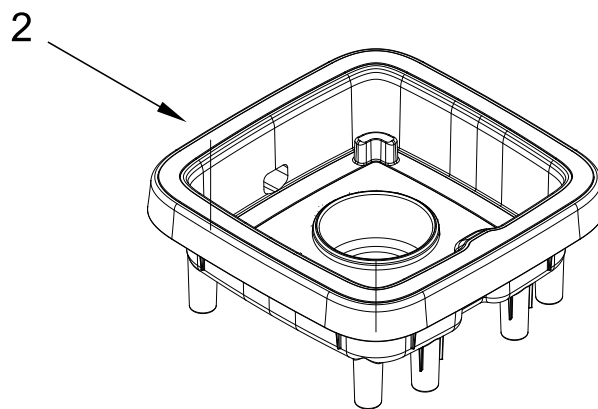

KitchenAid®

K150 BLENDER

MODELS:

- 5KSB1325EAC0 (Almond Cream)
- 5KSB1325EBM0 (Black Matte)
- 5KSB1325EDG0 (Matte Charcoal Grey)
- 5KSB1325EER0 (Empire Red)
- 5KSB1325EOB0 (Onyx Black)
- 5KSB1325EPA0 (Passion Red)
- 5KSB1325EVB0 (Blue Velvet)

JAR ASSEMBLY PARTS

JAR ASSEMBLY PARTS

<u>Illus.</u> <u>No.</u>	<u>Part No.</u>	<u>Description</u>
1	W11280085	Lid Assembly
2	W11247566	Pad, Jar
3	W11507339	Jar Assembly

UNIT PARTS

UNIT PARTS

<u>Illus.</u> <u>No.</u>	<u>Part No.</u>	<u>Description</u>	<u>Illus.</u> <u>No.</u>	<u>Part No.</u>	<u>Description</u>	<u>Illus.</u> <u>No.</u>	<u>Part No.</u>	<u>Description</u>
1		Literature Parts	8		Upper Base	9	W10276642	Screw
	W11344949	Owner's Manual		W11305916	Onyx Black	10	W11405619	Electronic Control
2	W11105854	Trimband		W11447269	Empire Red	11	W11365580	Power Cord
3	W11219397	Plug, Coupler		W11403513	Almond Cream	12	W11238803	Reed Switch
4	W11214276	Bezel, Rotary Switch		W11265192	Black Matte	13	W11294881	Coupler
5	697773	Screw		W11212371	Matte Charcoal Grey	14	W11174445	Screw, Coupler
6	W11357978	Knob, Rotary Switch		W11212375	Blue Velvet	15	W11214248	Motor
7	W11180765	Base		W11265191	Passion Red	16	9709366	Seal, Motor