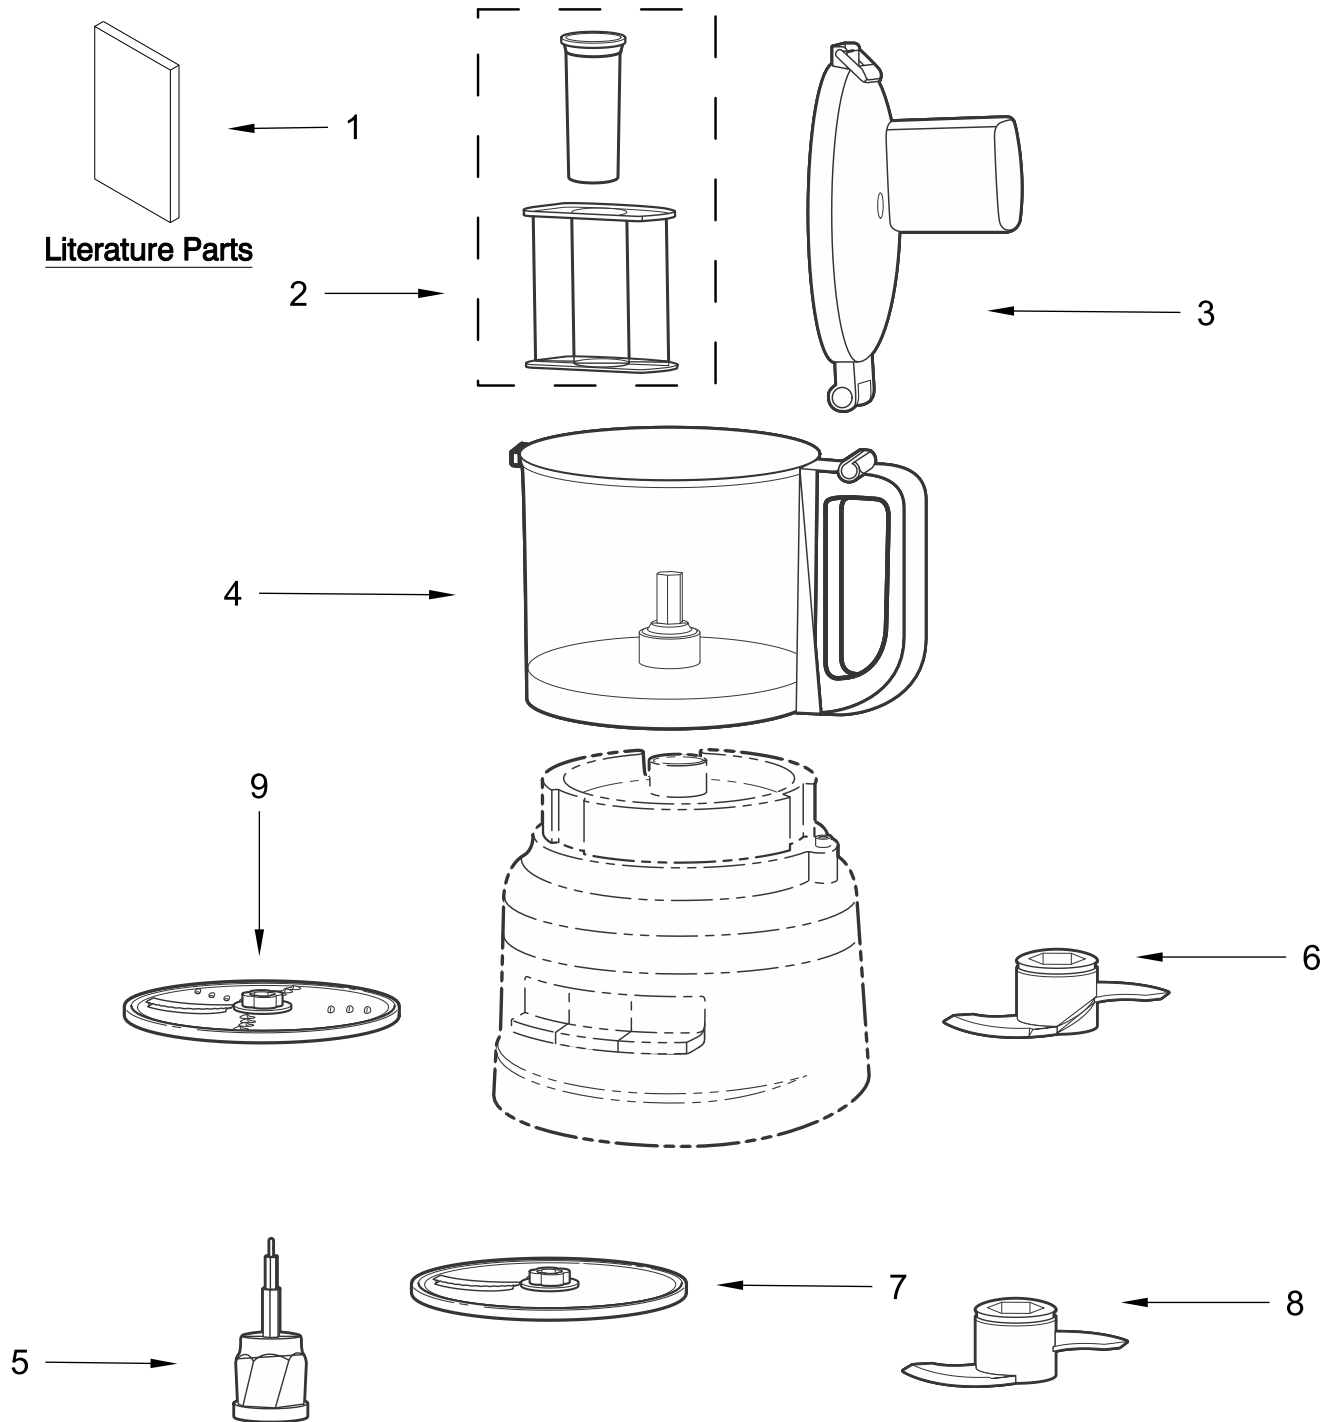

## 9-CUP FOOD PROCESSOR

# HOUSING UNIT PARTS

<u>Illus. No.</u>	<u>Part No.</u>	<u>Description</u>	<u>Illus. No.</u>	<u>Part No.</u>	<u>Description</u>	<u>Illus. No.</u>	<u>Part No.</u>	<u>Description</u>
1		Literature Parts	2	W11239501	Pusher Assembly	7	W11239499	Disc, Slicing
	W11279641	Use & Care Guide (Australia)	3	W11239488	Lid	8	W11239500	Blade, Dough
	W11243754	Use & Care Guide (Europe / United Kingdom)	4	W11239487	Bowl	9	W11239504	Disc, Reversible
			5	W11239490	Adapter, Drive			
			6	W11239491	Blade, Multipurpose			