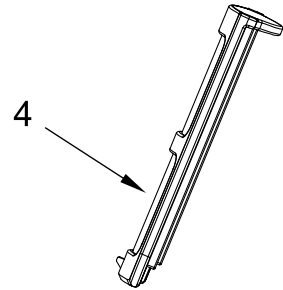

# UNIT PARTS

<u>Illus.</u> <u>No.</u>	<u>Part No.</u>	<u>Description</u>
1		Literature Parts
	W10705116	Use and Care Guide, US
	W10705117	Use and Care Guide, European

<u>Illus.</u> <u>No.</u>	<u>Part No.</u>	<u>Description</u>
2		Kettle Body
	W10746765	Onyx Black
	W10746764	Empire Red
	W10746766	Stainless
	W10746767	Liquid Graphite
	W10746762	Onyx Black, 240 Volt
	W10746760	Empire Red, 240 Volt
	W10746763	Stainless, 240 Volt
	W10746761	Almond Creme, 240 Volt