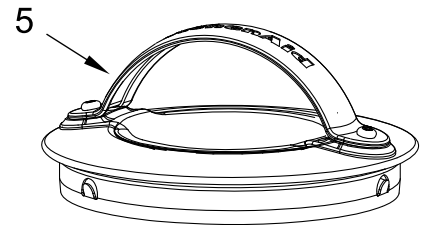

# UNIT PARTS

<u>Illus.</u> <u>No.</u>	<u>Part No.</u>	<u>Description</u>
1		Literature Parts
	W10705116	Use and Care Guide, US
	W10705117	Use and Care Guide, European

<u>Illus.</u> <u>No.</u>	<u>Part No.</u>	<u>Description</u>
2		Kettle Body
	W10746765	Onyx Black
	W10746764	Empire Red
	W10746766	Stainless
	W10746767	Liquid Graphite
	W10746762	Onyx Black, 240 Volt
	W10746760	Empire Red, 240 Volt
	W10746763	Stainless, 240 Volt
	W10746761	Almond Creme, 240 Volt